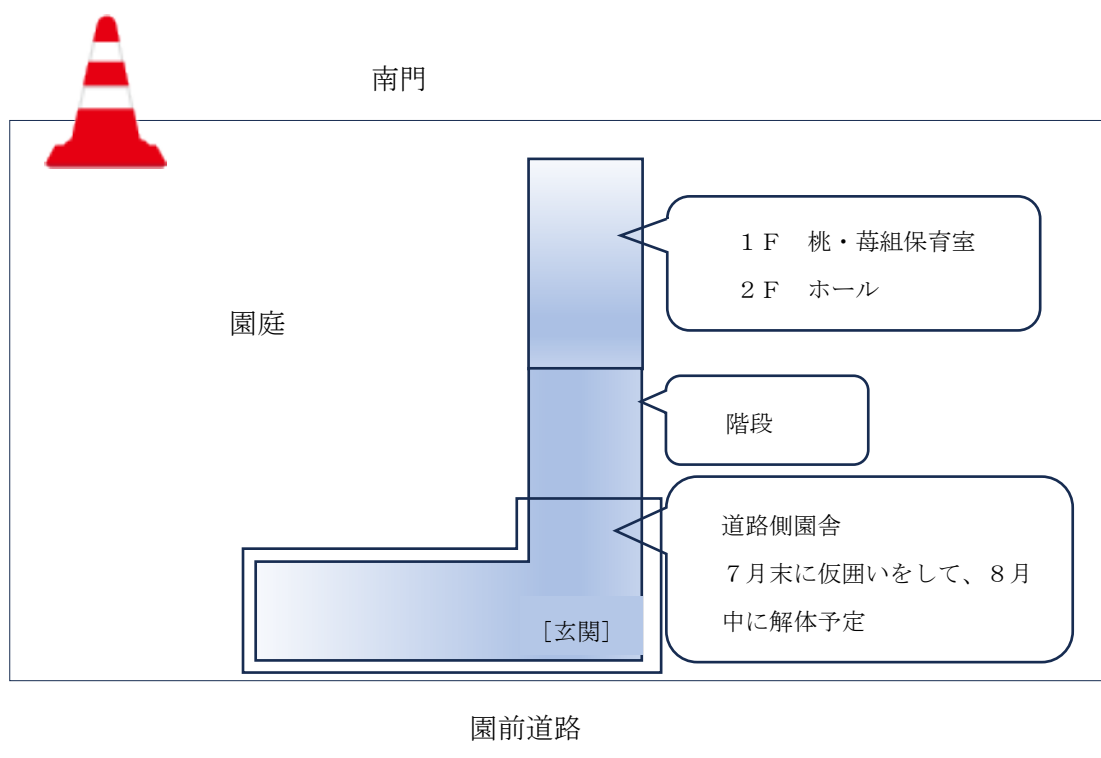

令和6年5月

園舎改築・改装工事 日程

時期	工事日程	場所	
夏 休 み 中	7月中旬	階段外壁と内側に足場を組む ホール・階段の改修工事	階段 ホール
	7月末	仮囲い	道路側園舎
	8月	解体	
10月	改築着工		

5月現在の予定です。
変更になる場合があります。